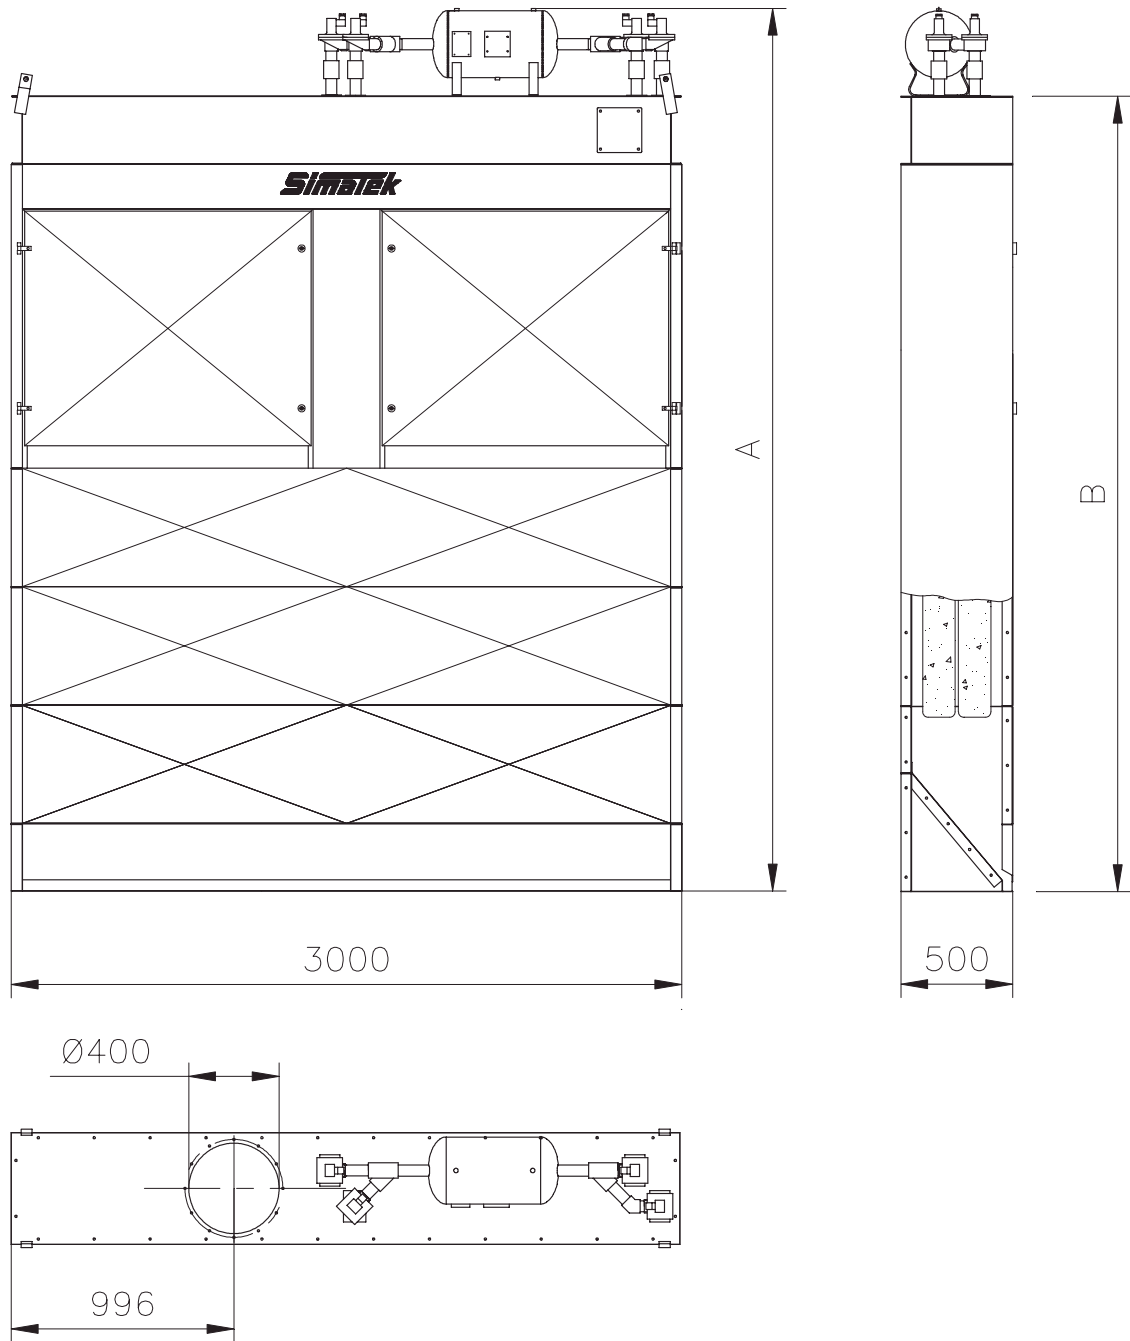

## Measure sheet, JM 16

Draw. no. 131214

	JM 16/15	JM 16/20	JM 16/25	JM 16/30	JM 16/35
<b>A</b>	2888	3418	3948	4478	5008
<b>B</b>	2497	3027	3557	4087	4618

## Measure sheet, JM 20

Draw. no. 131213

	JM 20/15	JM 20/20	JM 20/25	JM 20/30	JM 20/35
<b>A</b>	2888	3418	3948	4478	5008
<b>B</b>	2497	3027	3557	4087	4618

## Measure sheet, JM 24

Draw. no. 132188

	JM 24/15	JM 24/20	JM 24/25	JM 24/30	JM 24/35
<b>A</b>	2888	3418	3948	4478	5008
<b>B</b>	2497	3027	3557	4087	4618