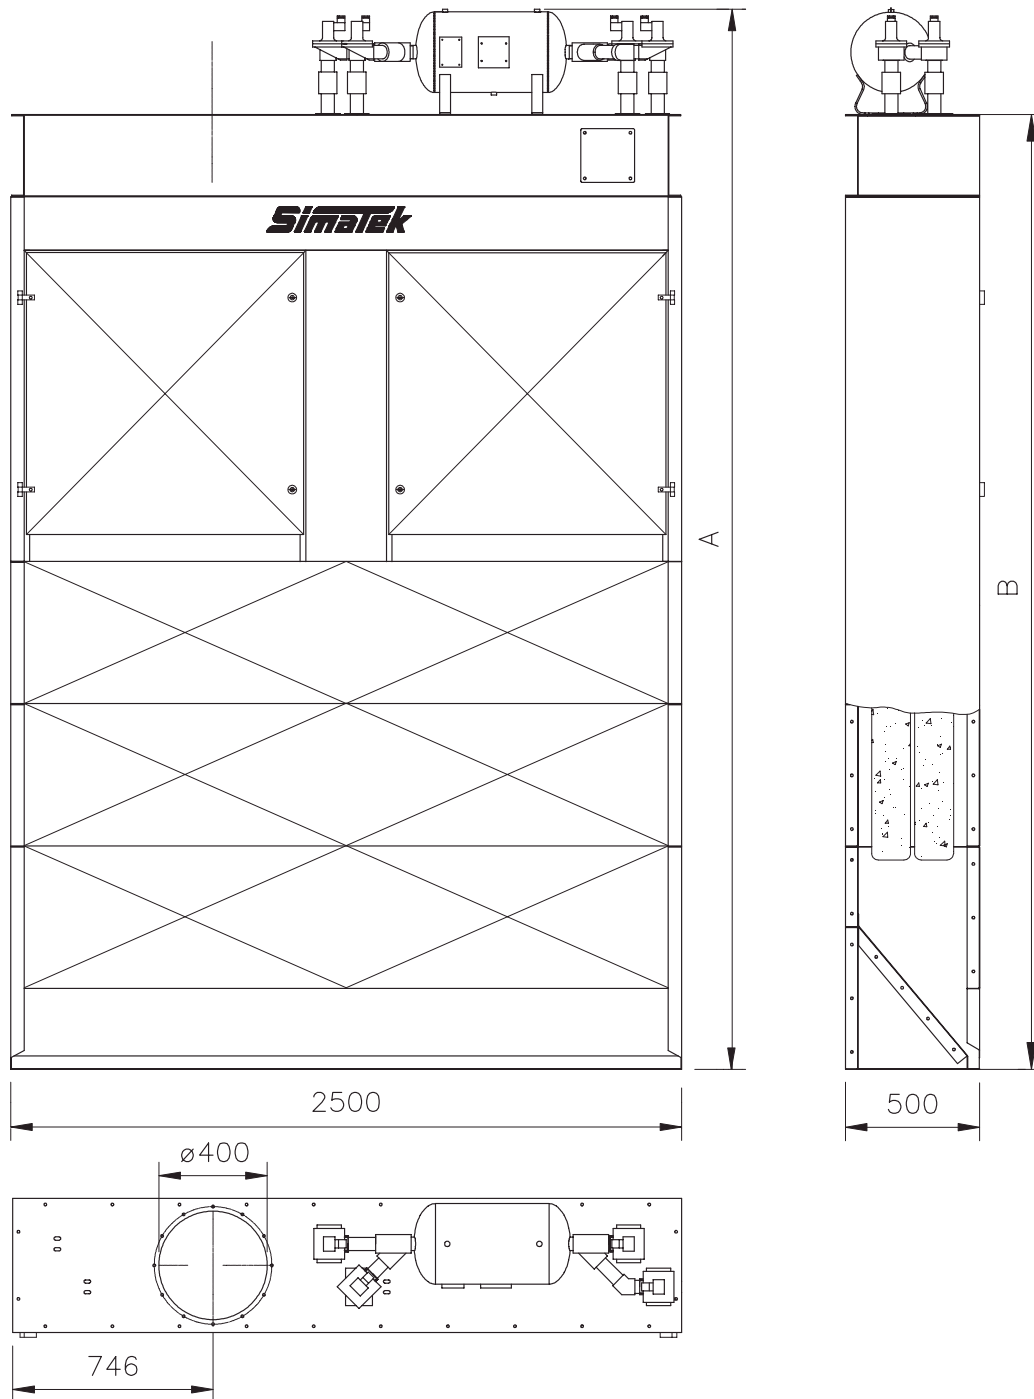

## Measure sheet, JM 16

Draw. no. 131214

	JM 16/15	JM 16/20	JM 16/25	JM 16/30	JM 16/35
<b>A</b>	2888	3418	3948	4478	5008
<b>B</b>	2497	3027	3557	4087	4618

## Measure sheet, JM 20

Draw. no. 131213

	JM 20/15	JM 20/20	JM 20/25	JM 20/30	JM 20/35
<b>A</b>	2888	3418	3948	4478	5008
<b>B</b>	2497	3027	3557	4087	4618

## Measure sheet, JM 24

Draw. no. 132188

	JM 24/15	JM 24/20	JM 24/25	JM 24/30	JM 24/35
<b>A</b>	2888	3418	3948	4478	5008
<b>B</b>	2497	3027	3557	4087	4618